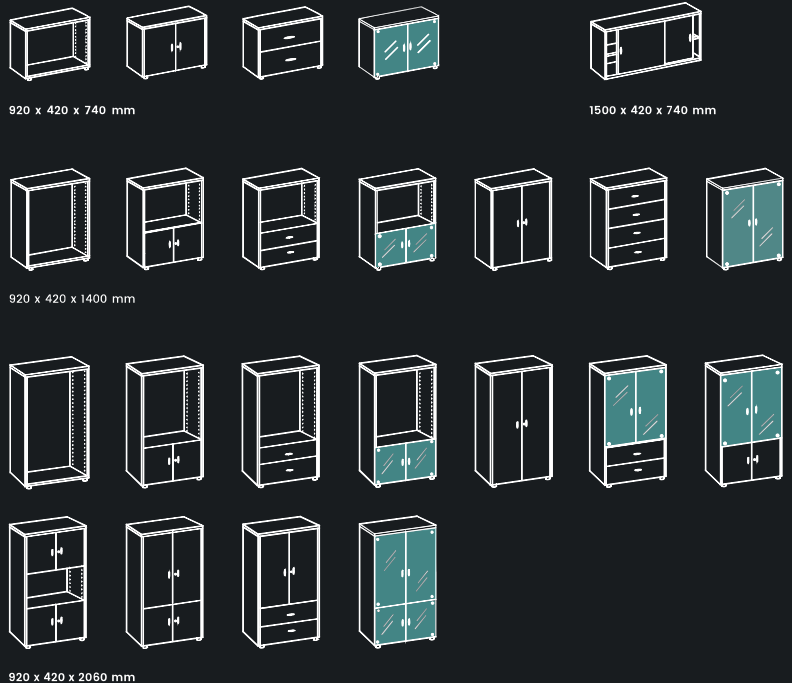

Largo x Fondo x Alto / Length x Depth x Height / Longueur x profondeur x hauteur

Armarios Wardrobe Armoires